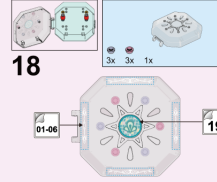

精彩绝伦的舞蹈狂欢派对即将举行, 精致妆造与华丽建筑的碰撞, 轻盈优美的舞姿拉开了比赛的序幕, 颁奖台已搭建完成, 冠军归属由您决定。

派对宝盒系列
DANCE PARTY-BOX

13

14

15

16

17

18

19

20

21

- | | | | | | |
|----------|----------|----------|----------|-----------|--|
| 2x 4073 | 3x 24866 | 1x 6636 | 1x 3666 | 1x 3795 | |
| 2x 32828 | 1x 4073 | 1x 12939 | 2x 3009 | 1x KB0031 | |
| 1x 35480 | 2x 3062 | 6x 87087 | 4x 3794 | 4x 4073 | |
| 1x 3795 | 1x 93094 | 6x 28192 | 4x 4073 | 1x 26603 | |
| 1x 64570 | 1x 60474 | 2x 3022 | 1x 98100 | 3x 4073 | |
| 4x 96283 | 9x 4073 | 1x 98100 | 4x 22885 | 2x 4073 | |
| 2x 87079 | 1x 32607 | 1x 60581 | 1x 60581 | 2x 85861 | |
| 2x 35470 | 6x 4032 | 1x 14769 | 1x 60581 | 2x 26047 | |
| 1x 93094 | 1x 14769 | 2x 14716 | 1x 6636 | 1x 3710 | |
| 2x 3626 | | | | | |